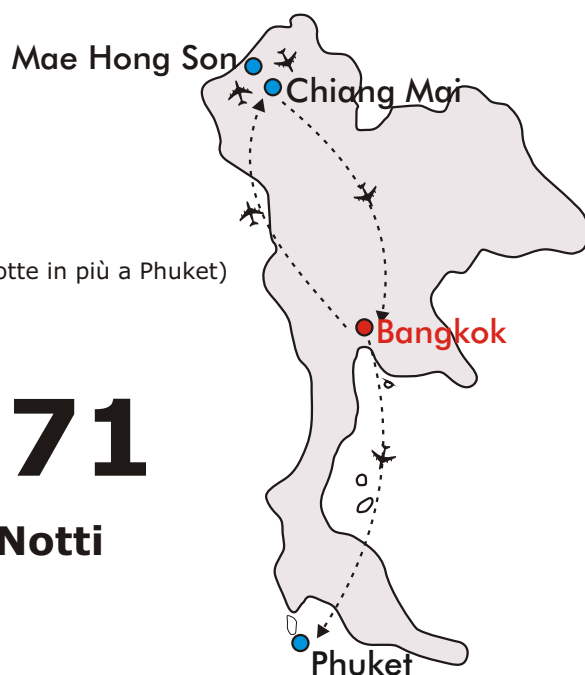

### Bangkok - Chiang Mai & Mae Hong Son - Phuket

#### Validità: dal 01 Gennaio al 20 Giugno 2012

Quote in doppia per persona da: ROMA/MILANO

- ✈ Partenze da Roma: MERCOLEDI
- ✈ Partenze da Milano: GIOVEDI (1 notte in meno a Bangkok - 1 notte in più a Phuket)

a partire da € **1.571**

**Durata: 15 Giorni/12 Notti**

La quota comprende: Viaggio aereo da Roma / Milano e v.v. con Thai - **BANGKOK**: 3 notti hotel Amari Atrium 4\* (o similare) in camera doppia superior - le prime colazioni americane - trasferimento all'arrivo e partenza - **TOUR CHIANG MAI & MAE HONG SON 5GG/4NTS**: n° 2 notti Chiang Mae Plaza Hotel 4\*; n° 2 notti a Mae Hong Son Hotel Imperial Tara Hotel 4\* in camera deluxe ; Guida locale in Italiano a Chiang Mai e Guida in Inglese a Mae Hong Son - **PHUKET**: 5 notti hotel Andaman Sea View 4\* (spiaggia di Karon) [www.andamanphuket.com](http://www.andamanphuket.com) - camera doppia superior - le prime colazioni americane - trasferimenti arrivo e partenza.